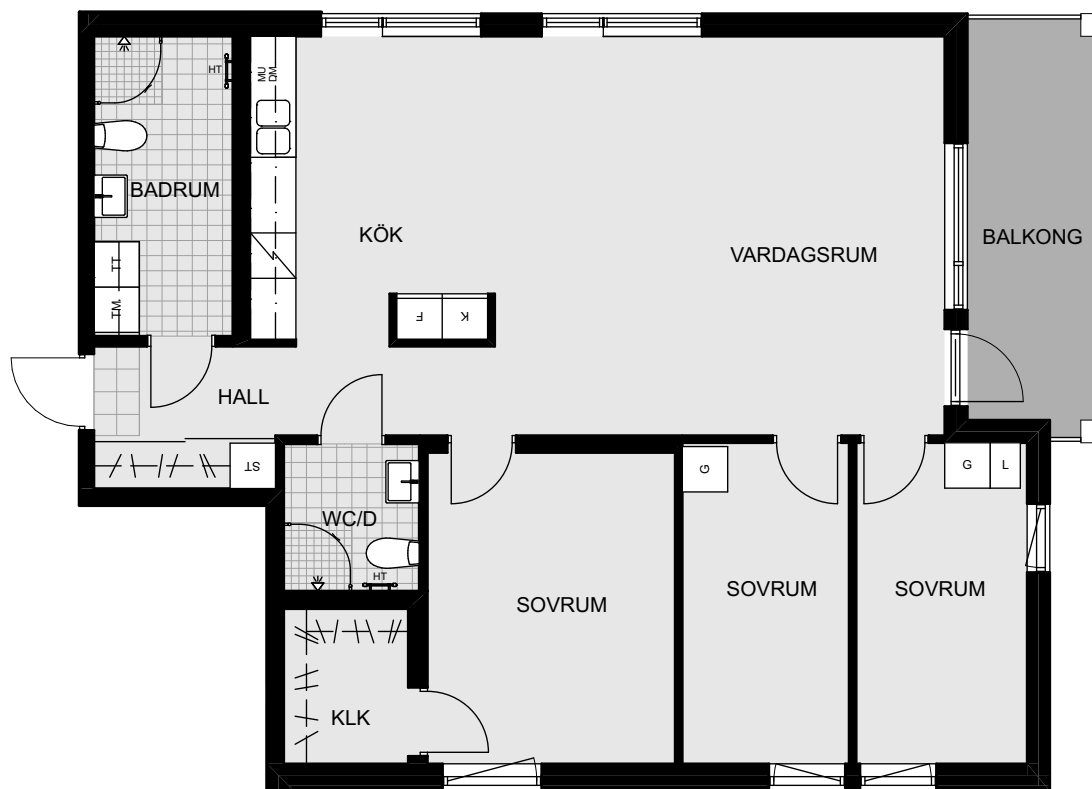

ELITSEGLAREN

Bataljonsgatan 2C

Lgh: 0705, 0710, 0715, 0720, 0725

Antal rum: 4 RoK

Yta: 104 kvm + 9 kvm balkong

Koncept: Tinnerö

SKALA 1:100 METER

Generell symbolförklaring

ST	Städsåp	MU	Plats för mikrovågsugn
L	Linnesåp	DM	Diskmaskin
G	Garderob	K/F	Kyl/Frys
TM	Tvättmaskin	K	Kylskåp
TT	Torktumlare	F	Frys
KM	Kombimaskin		Häll och integrerad ugn
HT	Handdukstork		

Reservation för ev. ändringar och ytavvikelser.